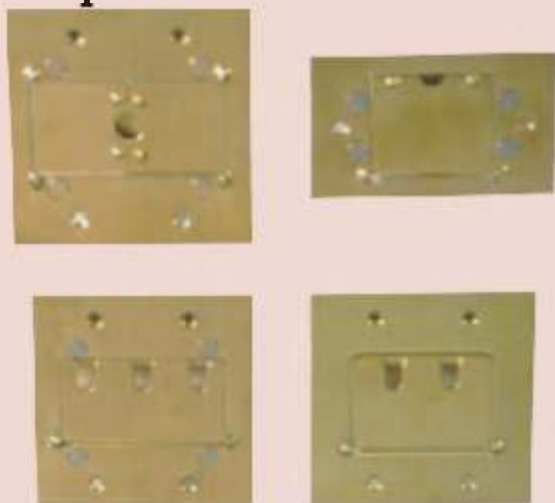

Espelho de Latão

APLICAÇÕES

São utilizados em cabeamento estruturado interno, em ponto de acesso na área de trabalho. Indicado para uso em locais que possuam infra-estrutura para instalações embutidas, em caixas de distribuição no piso.

FORNECIMENTO PADRÃO

- Confeccionados em chapa de latão
- Padrão 4x2 ou 4x4, com suporte para encaixe de jack fêmea RJ-45

Código	Descrição	Especificação
UI-00067	EL-4x4-2V	Espelho de Latão 4x4 p/2 RJ-45 - Padrão AMP
UI-00069	EL-4x4-3V	Espelho de Latão 4x4 p/3 RJ-45 - Padrão AMP
UI-00064	EL-4x2-2V	Espelho de Latão 4x2 p/2 RJ-45 - Padrão AMP