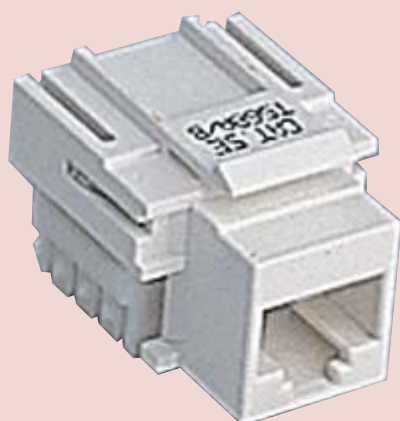

Conector RJ-45

APLICAÇÕES

Utilizado para fazer a terminação de cabos UTP flexíveis para construção de Patch e Adapter Cable. Sistema de travamento da capa do cabo que fixa o plug adequadamente, sem danos aos condutores.

FORNECIMENTO PADRÃO

Construído em policarbonato incolor, com contatos em bronze fosforoso revestido com uma camada de 50nm de ouro.

Código	Descrição
UR-00151	UTP-Conec-RJ-45-Cat.5e-Flex
UR-00152	UTP-Conec-RJ-45-Cat.6-Flex

Jack Fêmea RJ-45

APLICAÇÕES

Os Jacks fazem a terminação dos cabos horizontais e disponibilizam facilidades nas estações de trabalho, segundo especificações da ANSI/EIA/TIA-568-A e 568-B.

FORNECIMENTO PADRÃO

Construído em termoplástico de alto impacto.

Conector frontal padrão RJ-45 com contatos em cobre revestidos com 50mm de ouro.

Conector traseiro padrão 110 IDC com contatos em bronze revestidos com 100mm de estanho.