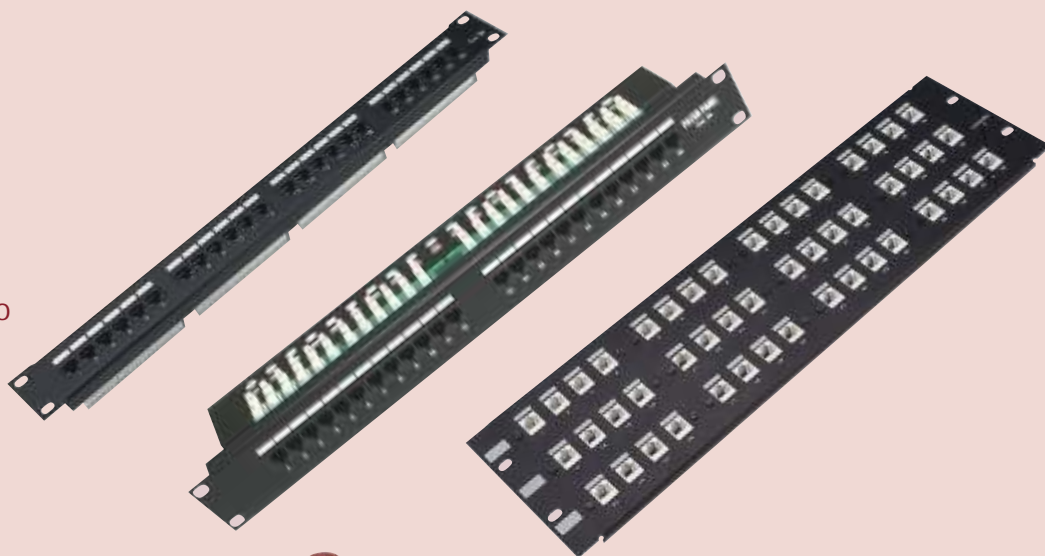

Catálogo de Produtos

Linha UTP

■ Patch Panel

■ Voice Panel

■ Painel de Distribuição

■ Conector RJ-45

■ Capa Plástica

■ Jack Fêmea RJ-45

■ Tomada de Sobrepor

■ Adapter Cable

■ Patch Cable

■ Cabo UTP

■ Espelho Latão

■ Espelho PVC

Patch Panel Cat. 5e

- 24 Posições
- 48 Posições

APLICAÇÕES

Utilizado em sistemas de cabeamento estruturado para tráfego de voz e dados, segundo requisitos da norma ANSI/TIA/EIA-568B para cabeamento horizontal ou secundário em salas de telecomunicações tendo a função de distribuição de serviços em sistemas horizontais e em sistemas que requeiram especificações normalizadas para a categoria 5e, suportando aplicações como GigaBit Ethernet (100Mbps).

FORNECIMENTO PADRÃO

- Construído em chapa de aço SAE 1010 de 1,2mm
- 24 portas (1U) e 48 portas (2U)
- Fornecido na cor preta

Código	Descrição	Modelo	Nº Portas
UI-00080	UTP-Patch Panel-24P-5e	Padrão Normal	24
UI-00082	UTP-Patch Panel-48P-5e	Padrão Normal	48
UI-00081	UTP-Patch Panel-24P-5e-KATT	Padrão KATT	24