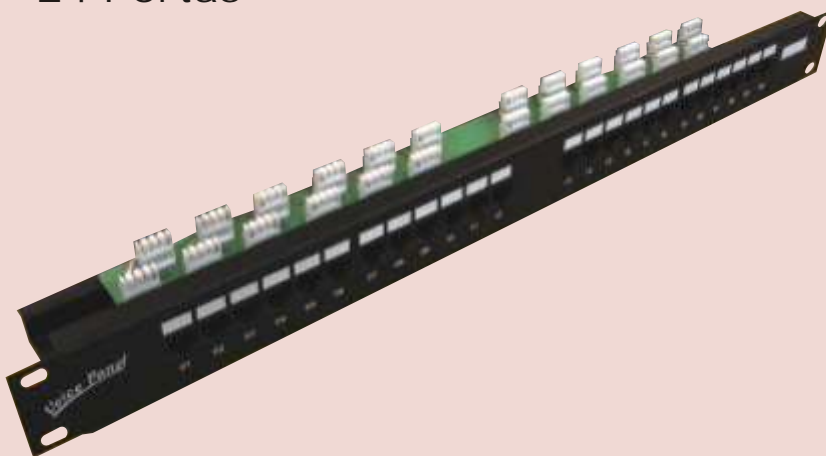

APLICAÇÕES

Utilizado em sistemas de cabeamento estruturado para tráfego de voz e dados, segundo requisitos da norma ANSI/TIA/EIA-568B para cabeamento horizontal ou secundário em salas de telecomunicações tendo a função de distribuição de serviços em sistemas horizontais e em sistemas que requeiram especificações normalizadas para a categoria 5e, suportando aplicações como GigaBit Ethernet (100Mbps).

FORNECIMENTO PADRÃO

- Construído em chapa de aço SAE 1010 de 1,2mm
- 24 portas (1U) e 48 portas (2U)
- Fornecido na cor preta

Código	Descrição	Modelo	Nº Portas
UI-00080	UTP-Patch Panel-24P-5e	Padrão Normal	24
UI-00082	UTP-Patch Panel-48P-5e	Padrão Normal	48
UI-00081	UTP-Patch Panel-24P-5e-KATT	Padrão KATT	24

Voice Panel

- 24 Portas

APLICAÇÕES

Tem as mesmas funções do Patch Panel, porém utilizado para conexões de telefonia.

Uma das vantagens do Voice Panel é seu baixo custo.

FORNECIMENTO PADRÃO

- Construído em chapa de aço SAE 1010 de 1,2mm
- Fornecido na cor preta

Construído em termoplástico de alto impacto.

Conector frontal padrão RJ-45 com contatos em cobre revestidos com 50mm de ouro.

Conector traseiro padrão 110 IDC com contatos em bronze revestidos com 100mm de estanho.